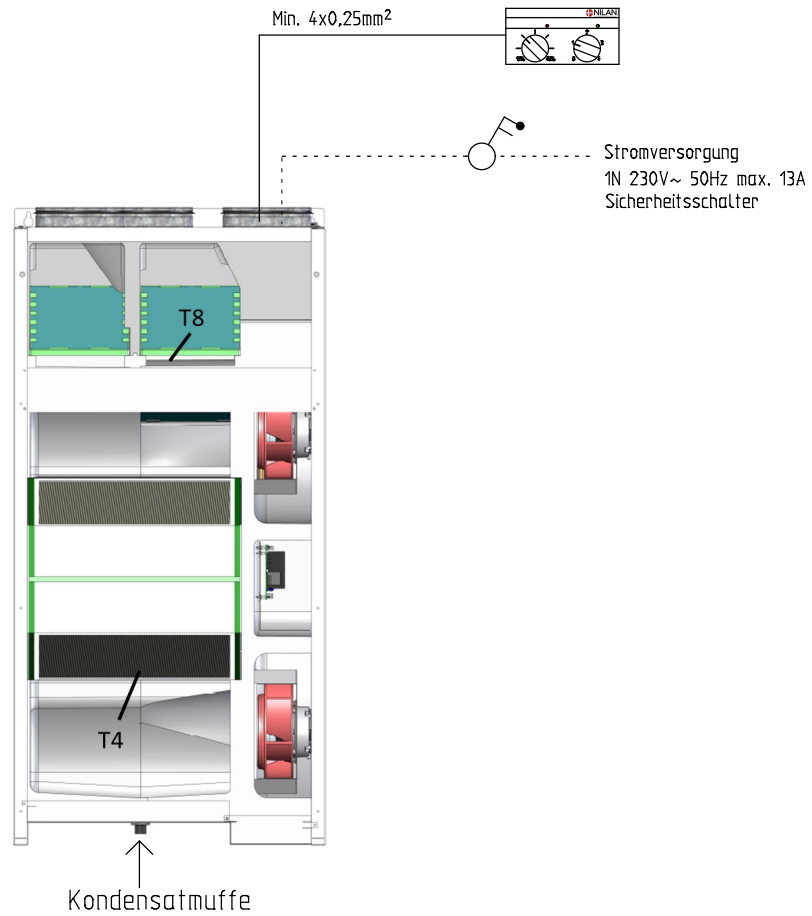

1. Die Steuertafel MUSS frostfrei montiert werden

NILAN A/S
 Nilanvej 2
 DK-8722 Hedensted
 Tlf. +4576752500 <http://www.nilan.dk>
 Fax +4576752525 Email : nilan@nilan.dk

Comfort 252/302 Top
 CTS150 Styring
 Warennr. 7111x02

Comfort 252/302 Top
CTS150 Styling
Warennr. 7111x02

CTS150 Styreprint

Bestell nummer	Revision 1.06	Initialen MD
Datum 19/08-2016	Nationalität D / A / CH / NL	Seite 2

NILAN A/S
 Nilanvej 2
 DK-8722 Hedensted
 Tlf. +4576752500 <http://www.nilan.dk>
 Fax +4576752525 Email : nilan@nilan.dk