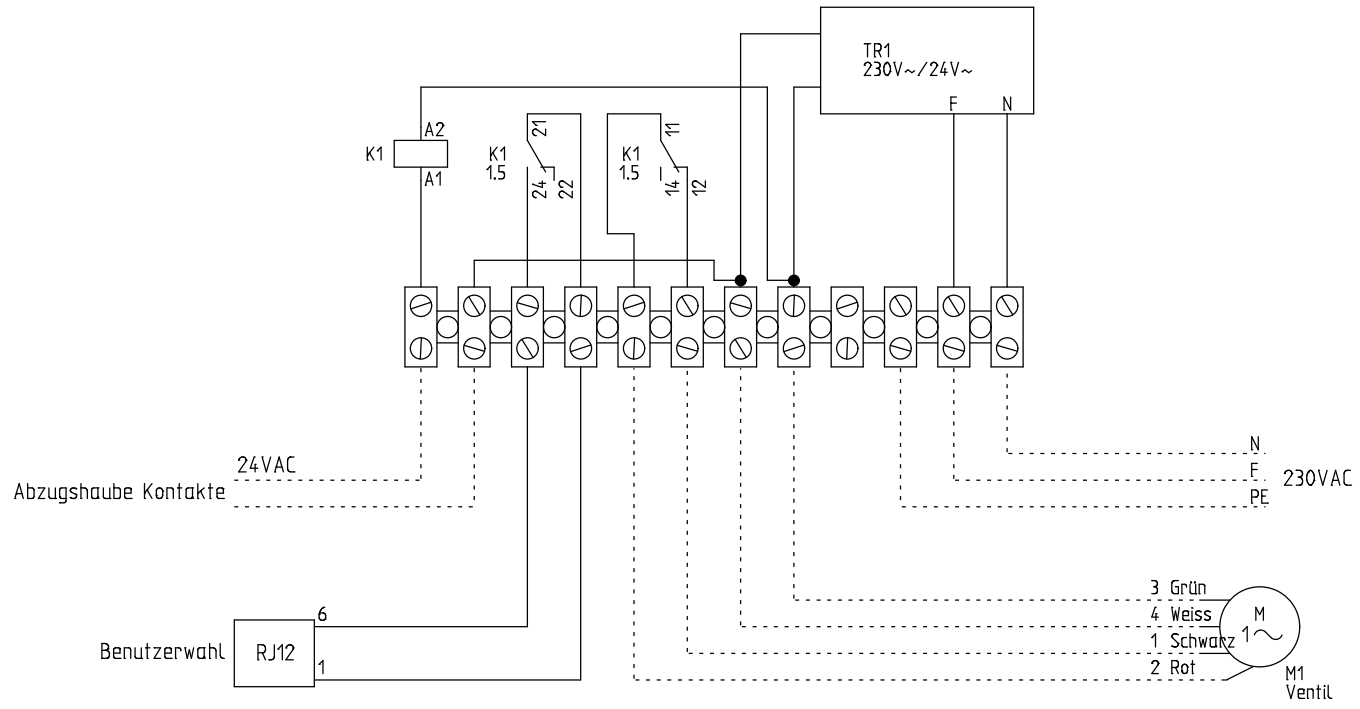

Comfort 252/302 Top
CTS150 Styling
Warennr. 7111x02

CTS150 Styreprint

Bestell nummer	Revision 1.06	Initialen MD
Datum 19/08-2016	Nationalität D / A / CH / NL	Seite 2

NILAN A/S
 Nilanvej 2
 DK-8722 Hedensted
 Tlf. +4576752500 <http://www.nilan.dk>
 Fax +4576752525 Email : nilan@nilan.dk