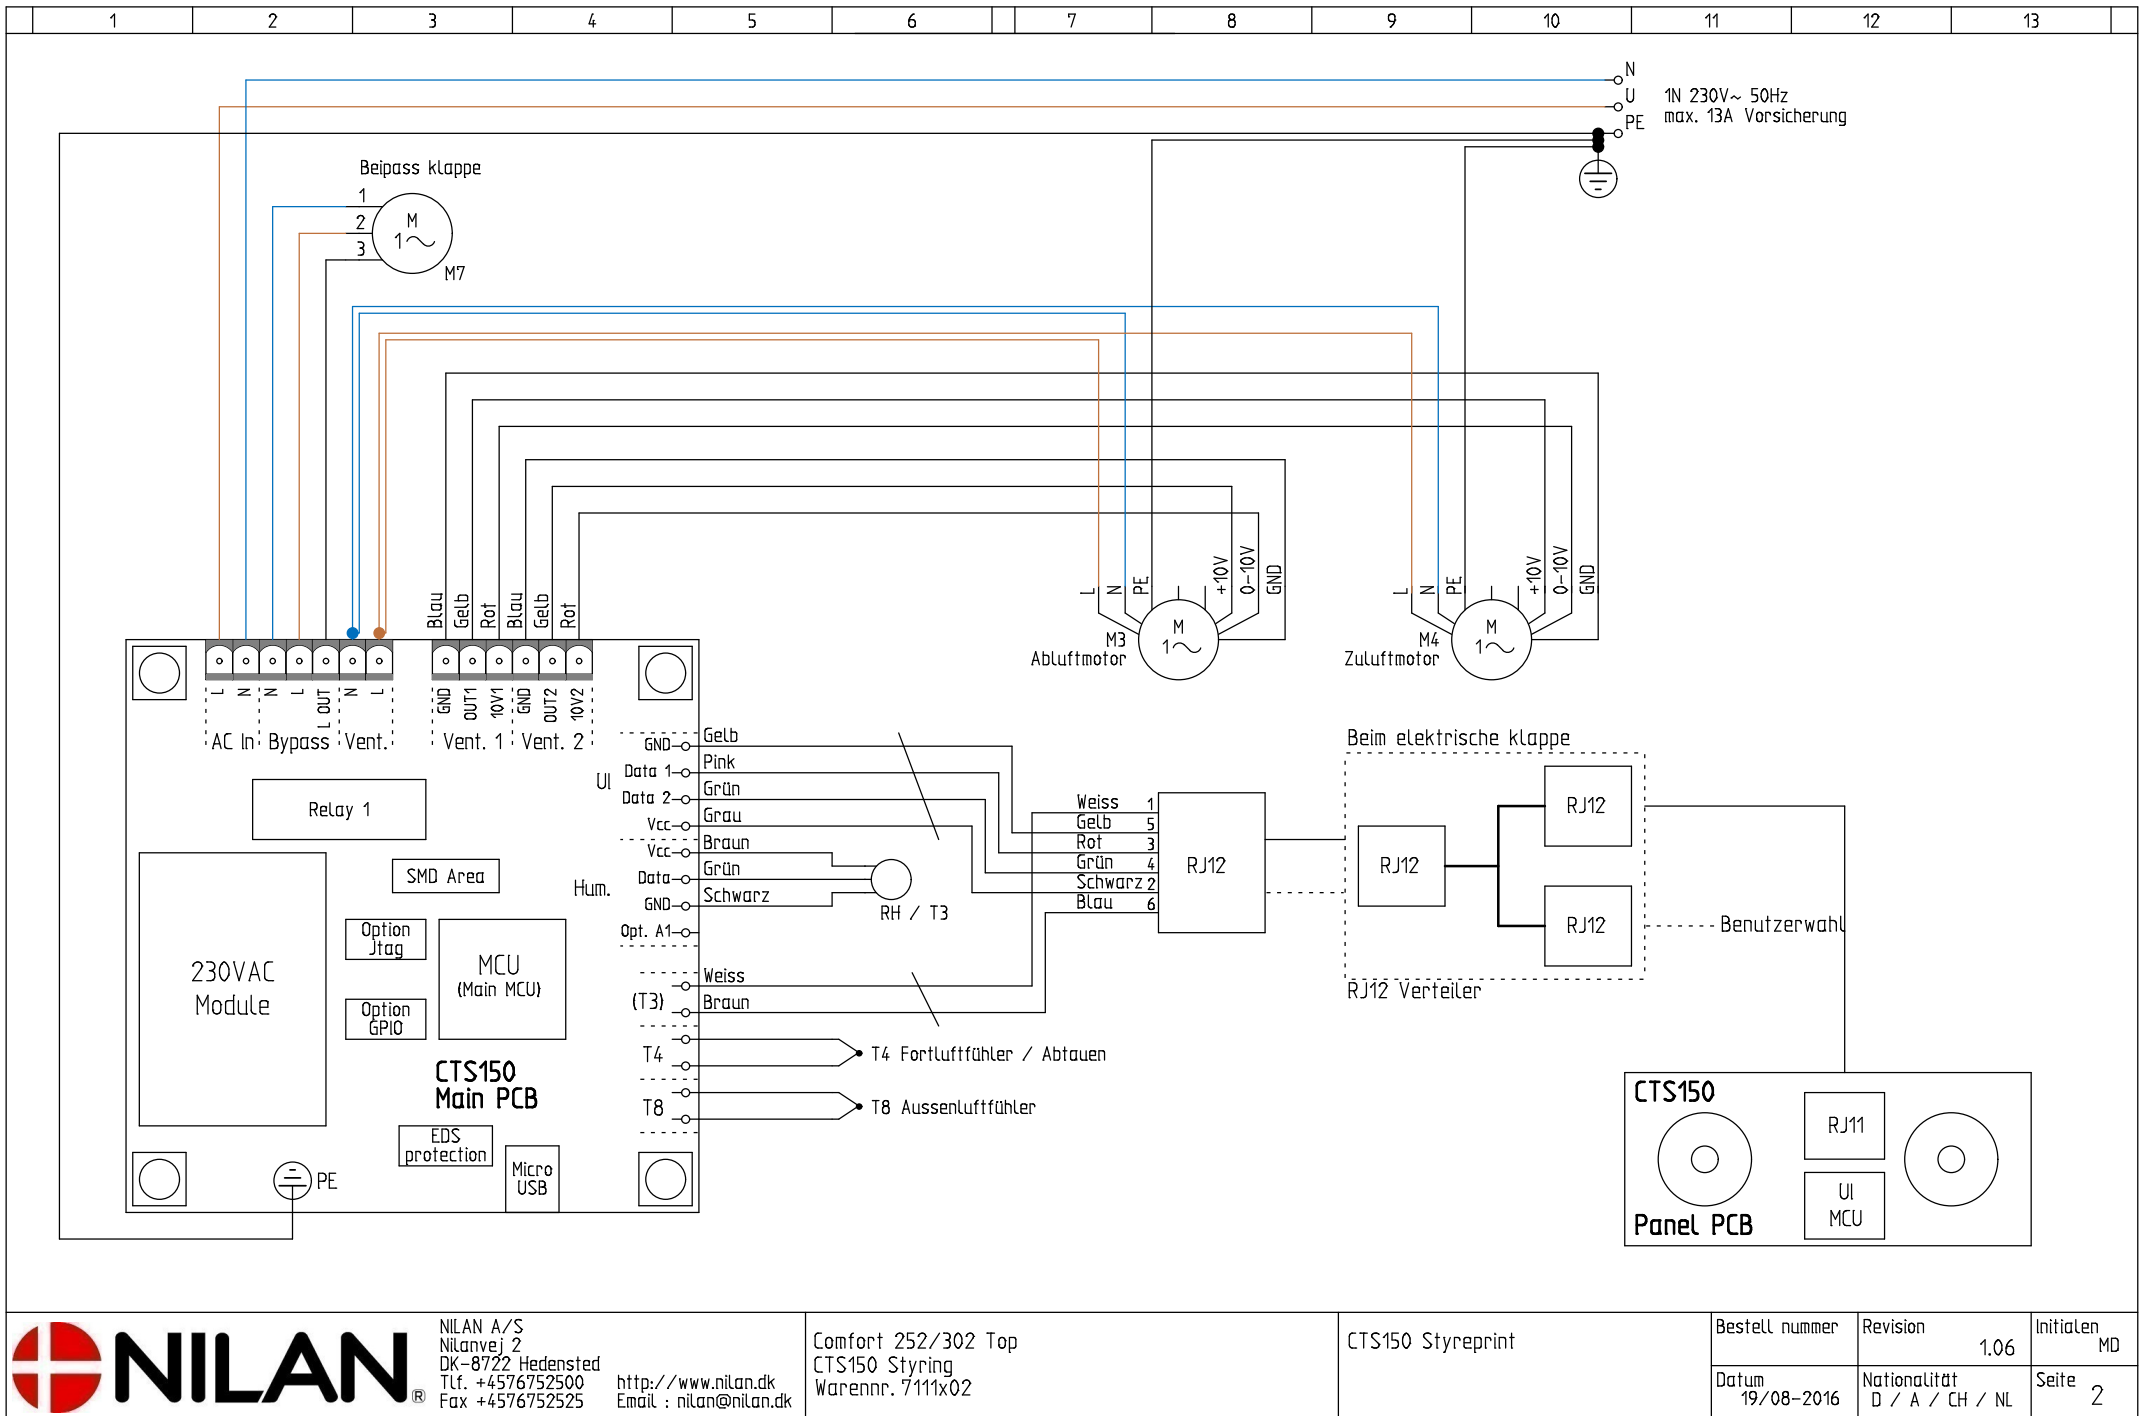

NILAN A/S
Nilanvej 2
DK-8722 Hedensted
Tlf. +4576752500
Fax +4576752525
<http://www.nilan.dk>
Email: nilan@nilan.dk

Comfort 252/302 Top
CTS150 Styling
Warennr. 7111x02

CTS150 Styreprint

Bestell nummer	Revision 1.06	Initialen MD
Datum 19/08-2016	Nationalität D / A / CH / NL	Seite 2