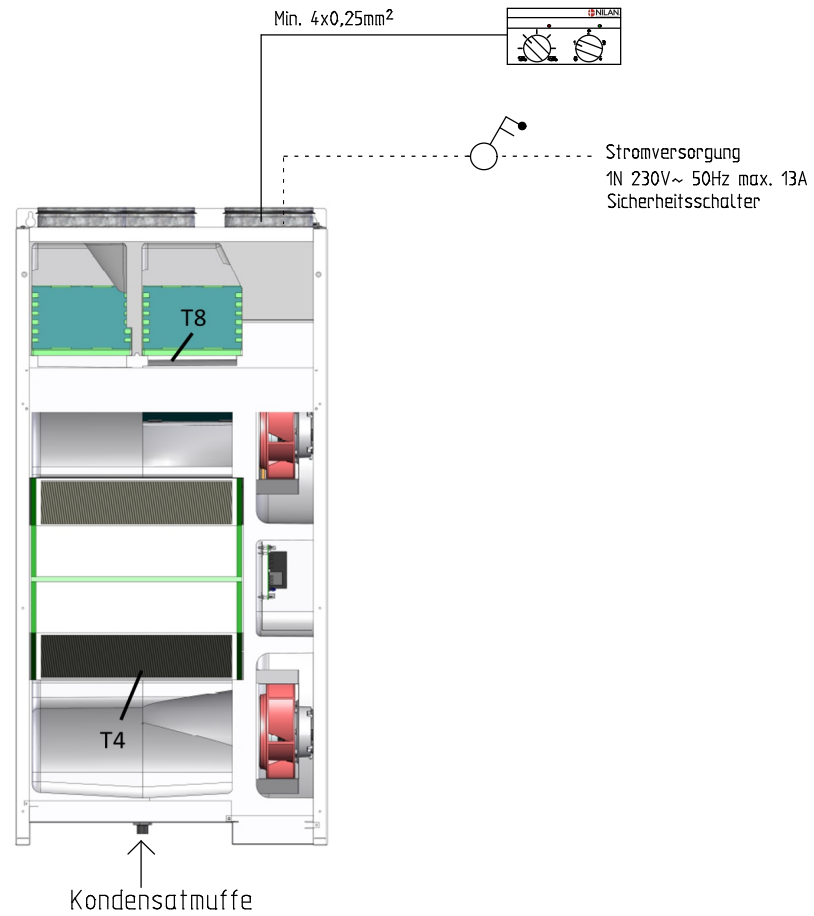

1. Die Steuertafel MUSS frostfrei montiert werden

NILAN A/S
 Nilanvej 2
 DK-8722 Hedensted
 Tlf. +4576752500 <http://www.nilan.dk>
 Fax +4576752525 Email : nilan@nilan.dk

Comfort 252/302 Top
 CTS150 Styring
 Warenr. 7111x02

Comfort 252/302 Top
 CTS150 Styreprint
 Warennr. 7111x02

CTS150 Styreprint

Bestell-nummer	Rev.: 1.05	Init.: MD
Datum: 04/12-2015	Nationalität: D / A / CH / NL	Seite: 2