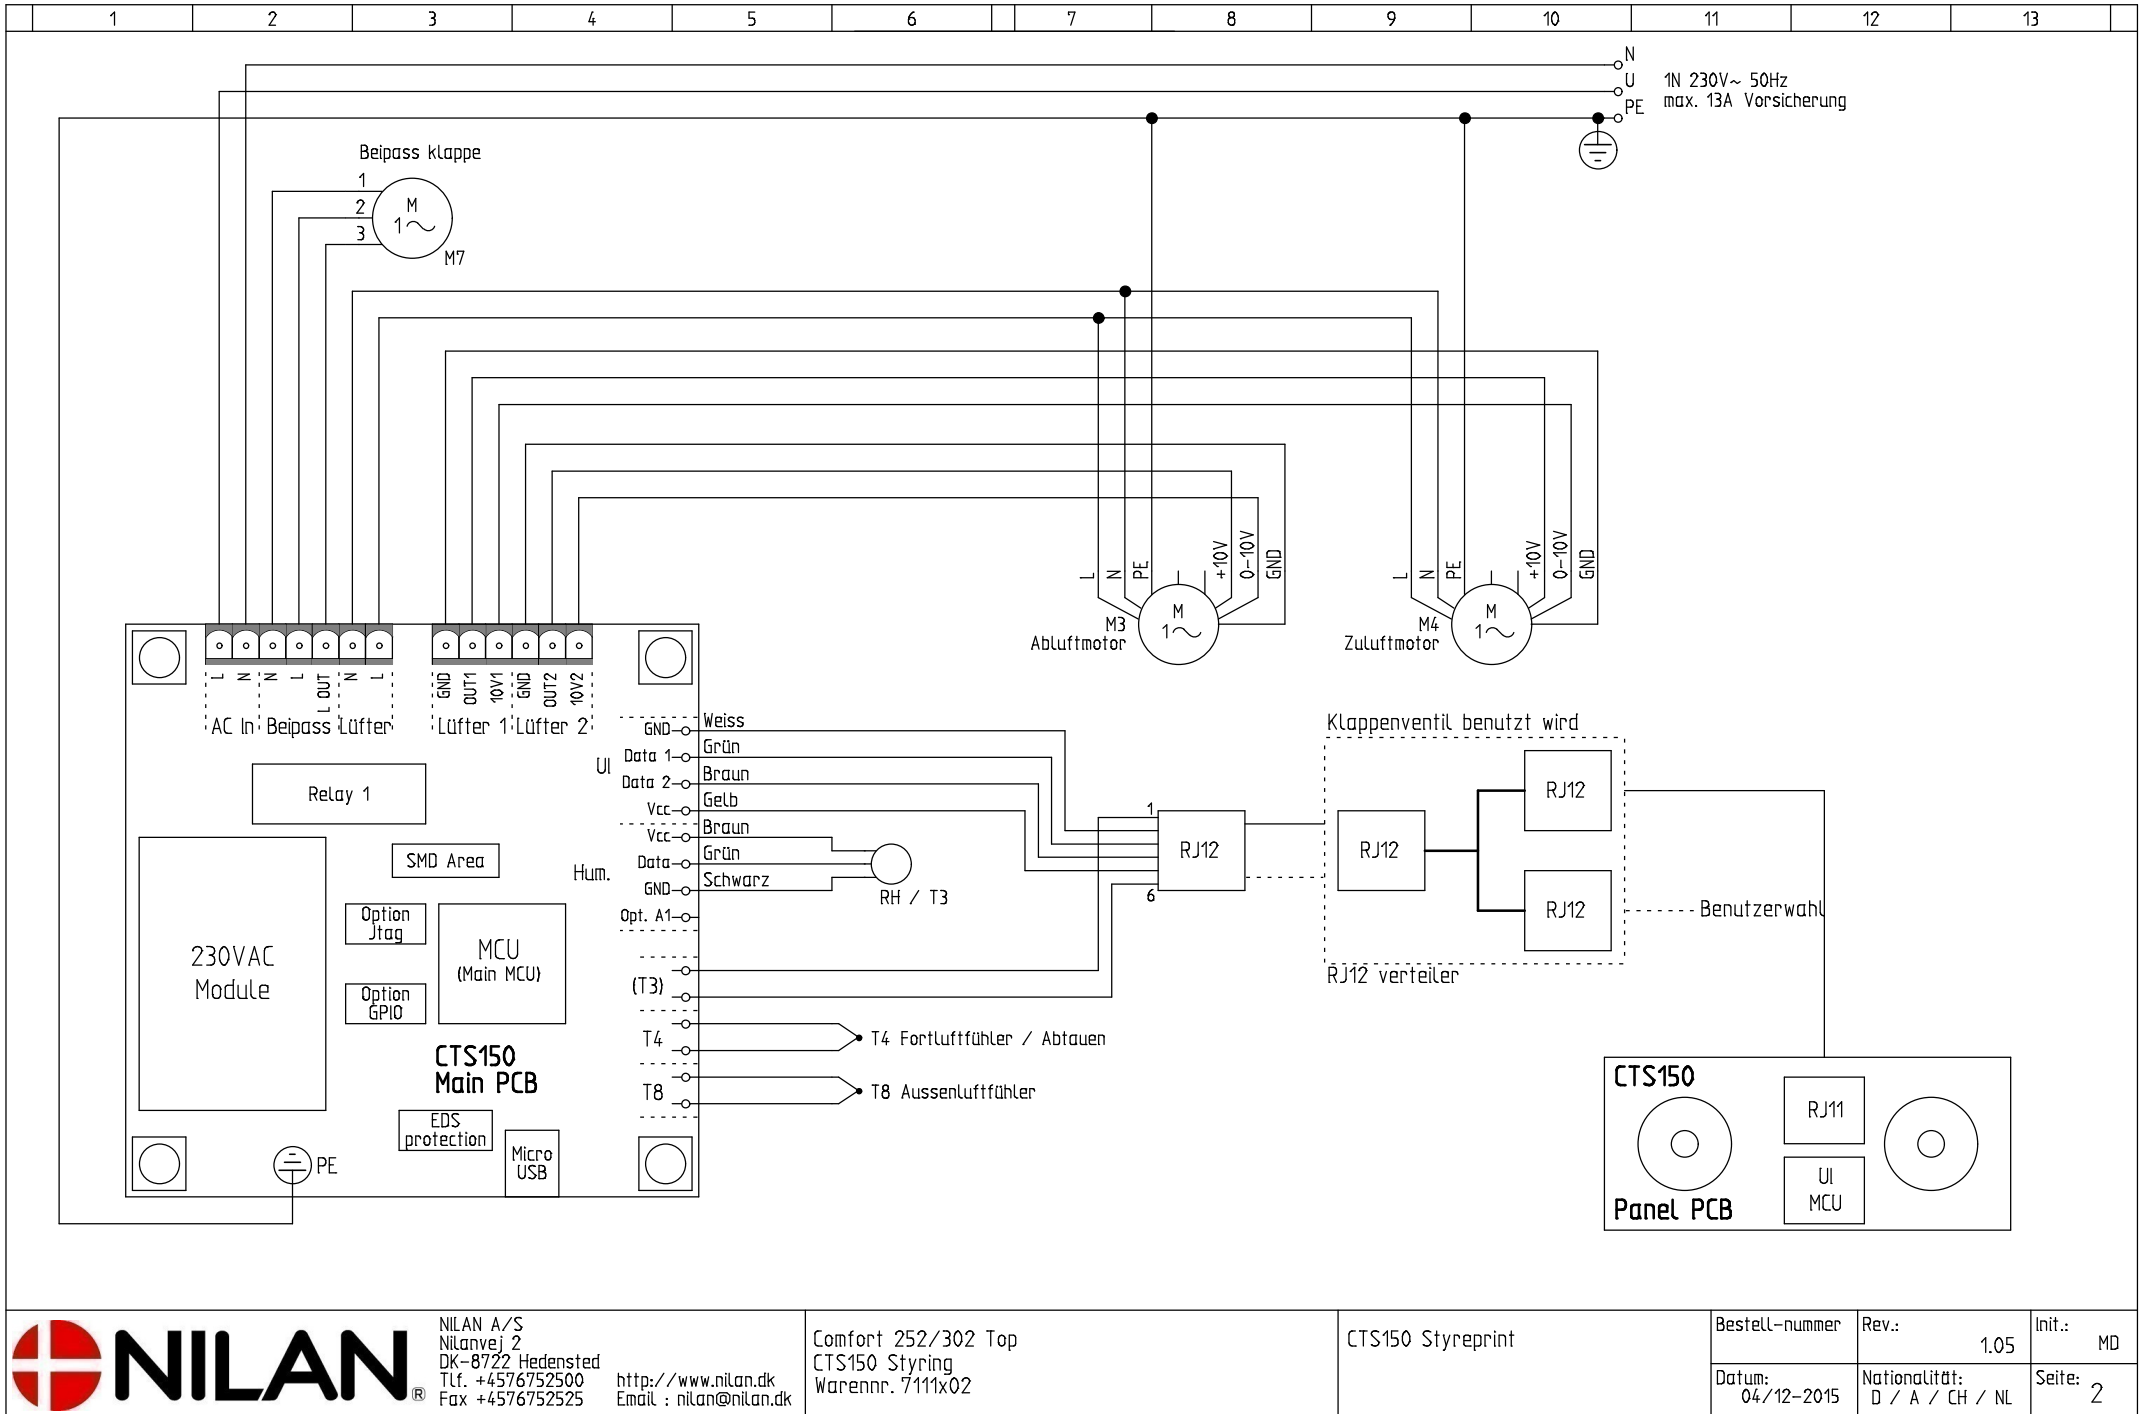

NILAN A/S
Nilanvej 2
DK-8722 Hedensted
Tlf. +4576752500
Fax +4576752525
<http://www.nilan.dk>
Email: nilan@nilan.dk

Comfort 252/302 Top
CTS150 Styreprint
Warennr. 7111x02

CTS150 Styreprint

Bestell-nummer	Rev.: 1.05	Init.: MD
Datum: 04/12-2015	Nationalität: D / A / CH / NL	Seite: 2