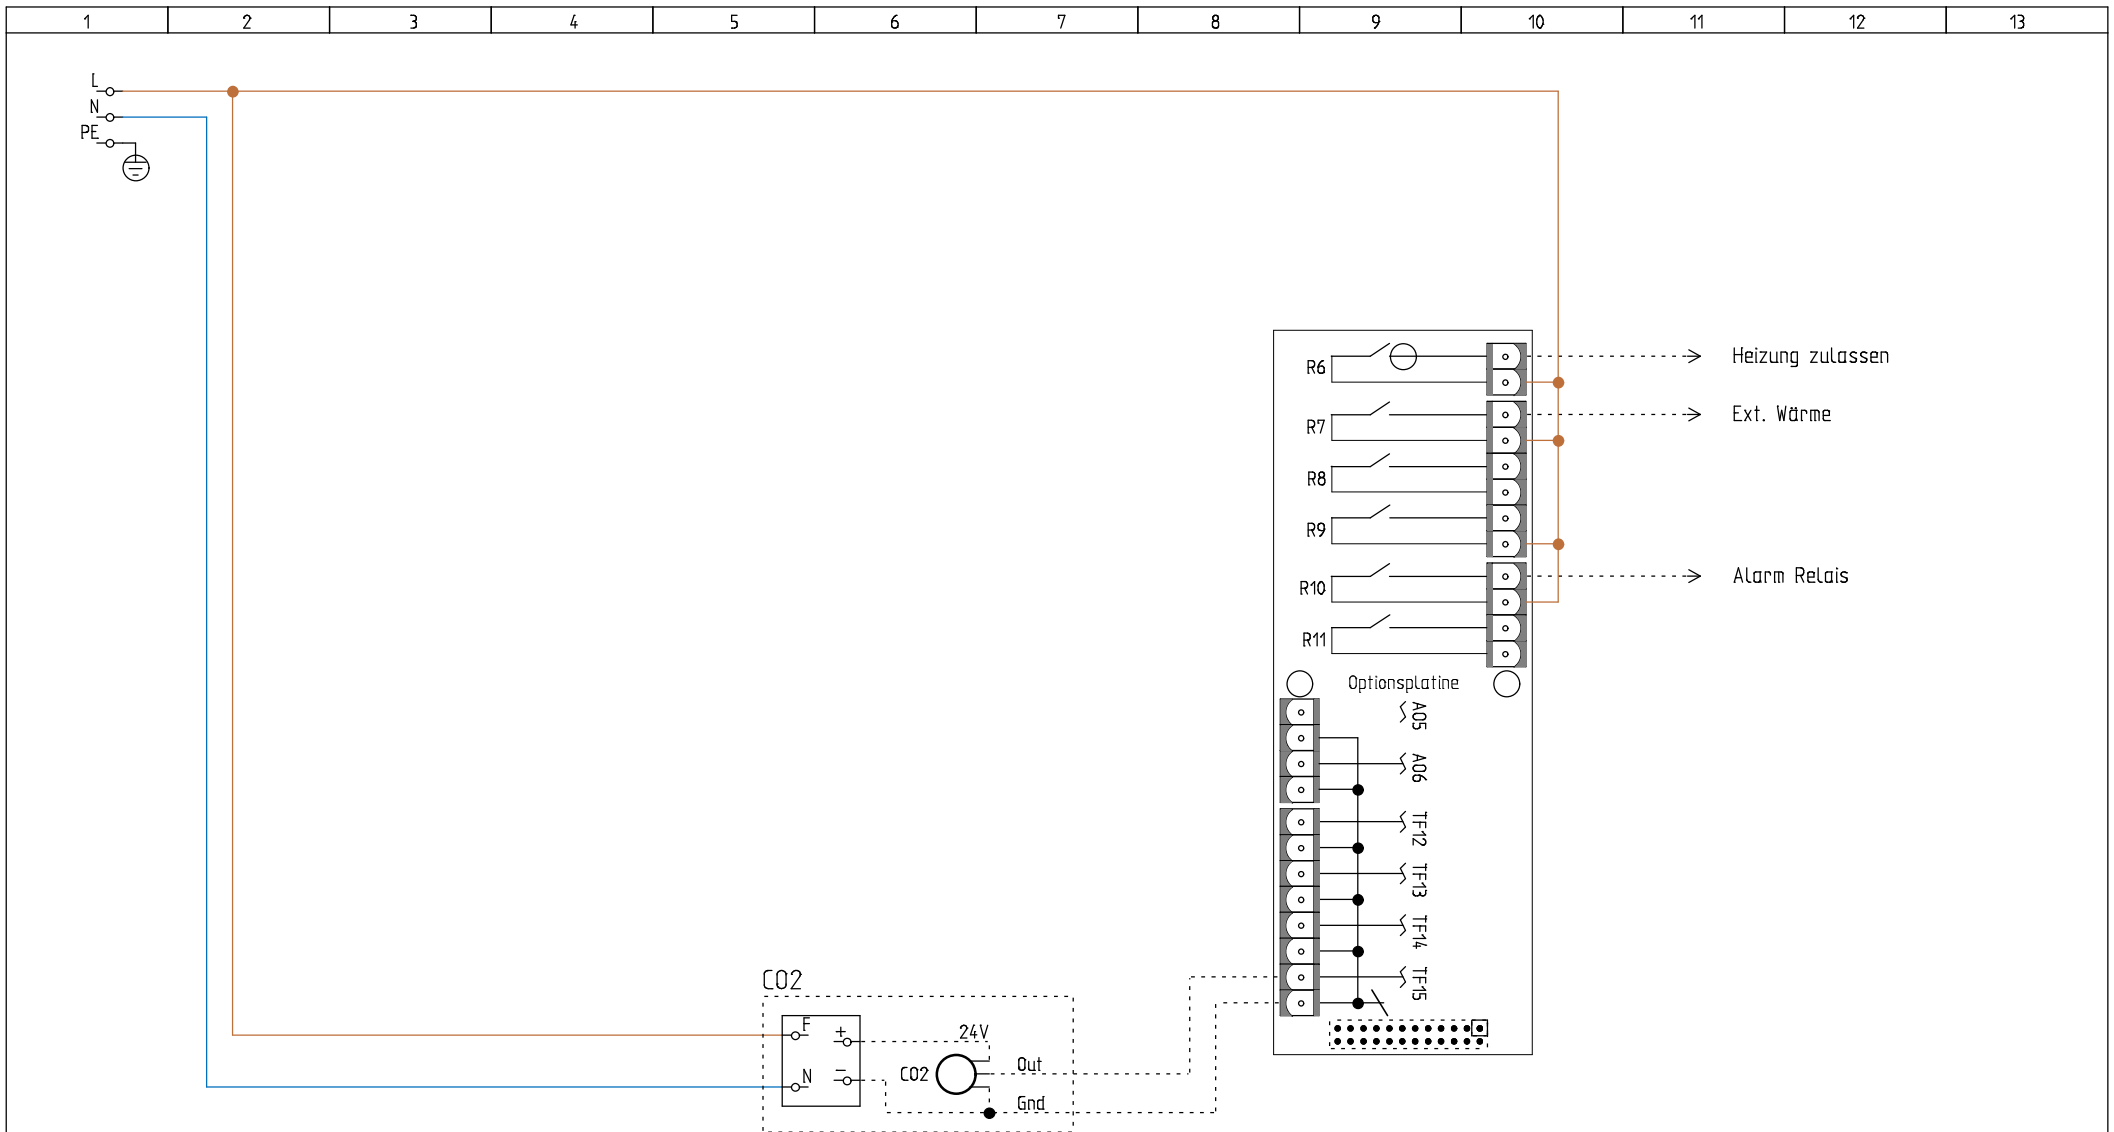

NILAN A/S
Nilanvej 2
DK-8722 Hedensted
Tlf. +4576752500 <http://www.nilan.dk>
Fax +4576752525 Email : nilan@nilan.dk

Comfort 252/302 m/CTS Light & HMI
CTS Light Styring
Warennr. 71114x40 & 45, 71115x40 & 45

Tilbehør, Optionsprint

Bestell nummer	Revision	Initialen
	1.02	MD
Datum	Nationalität	Seite
20/12-2018	D / A / CH / NL	3