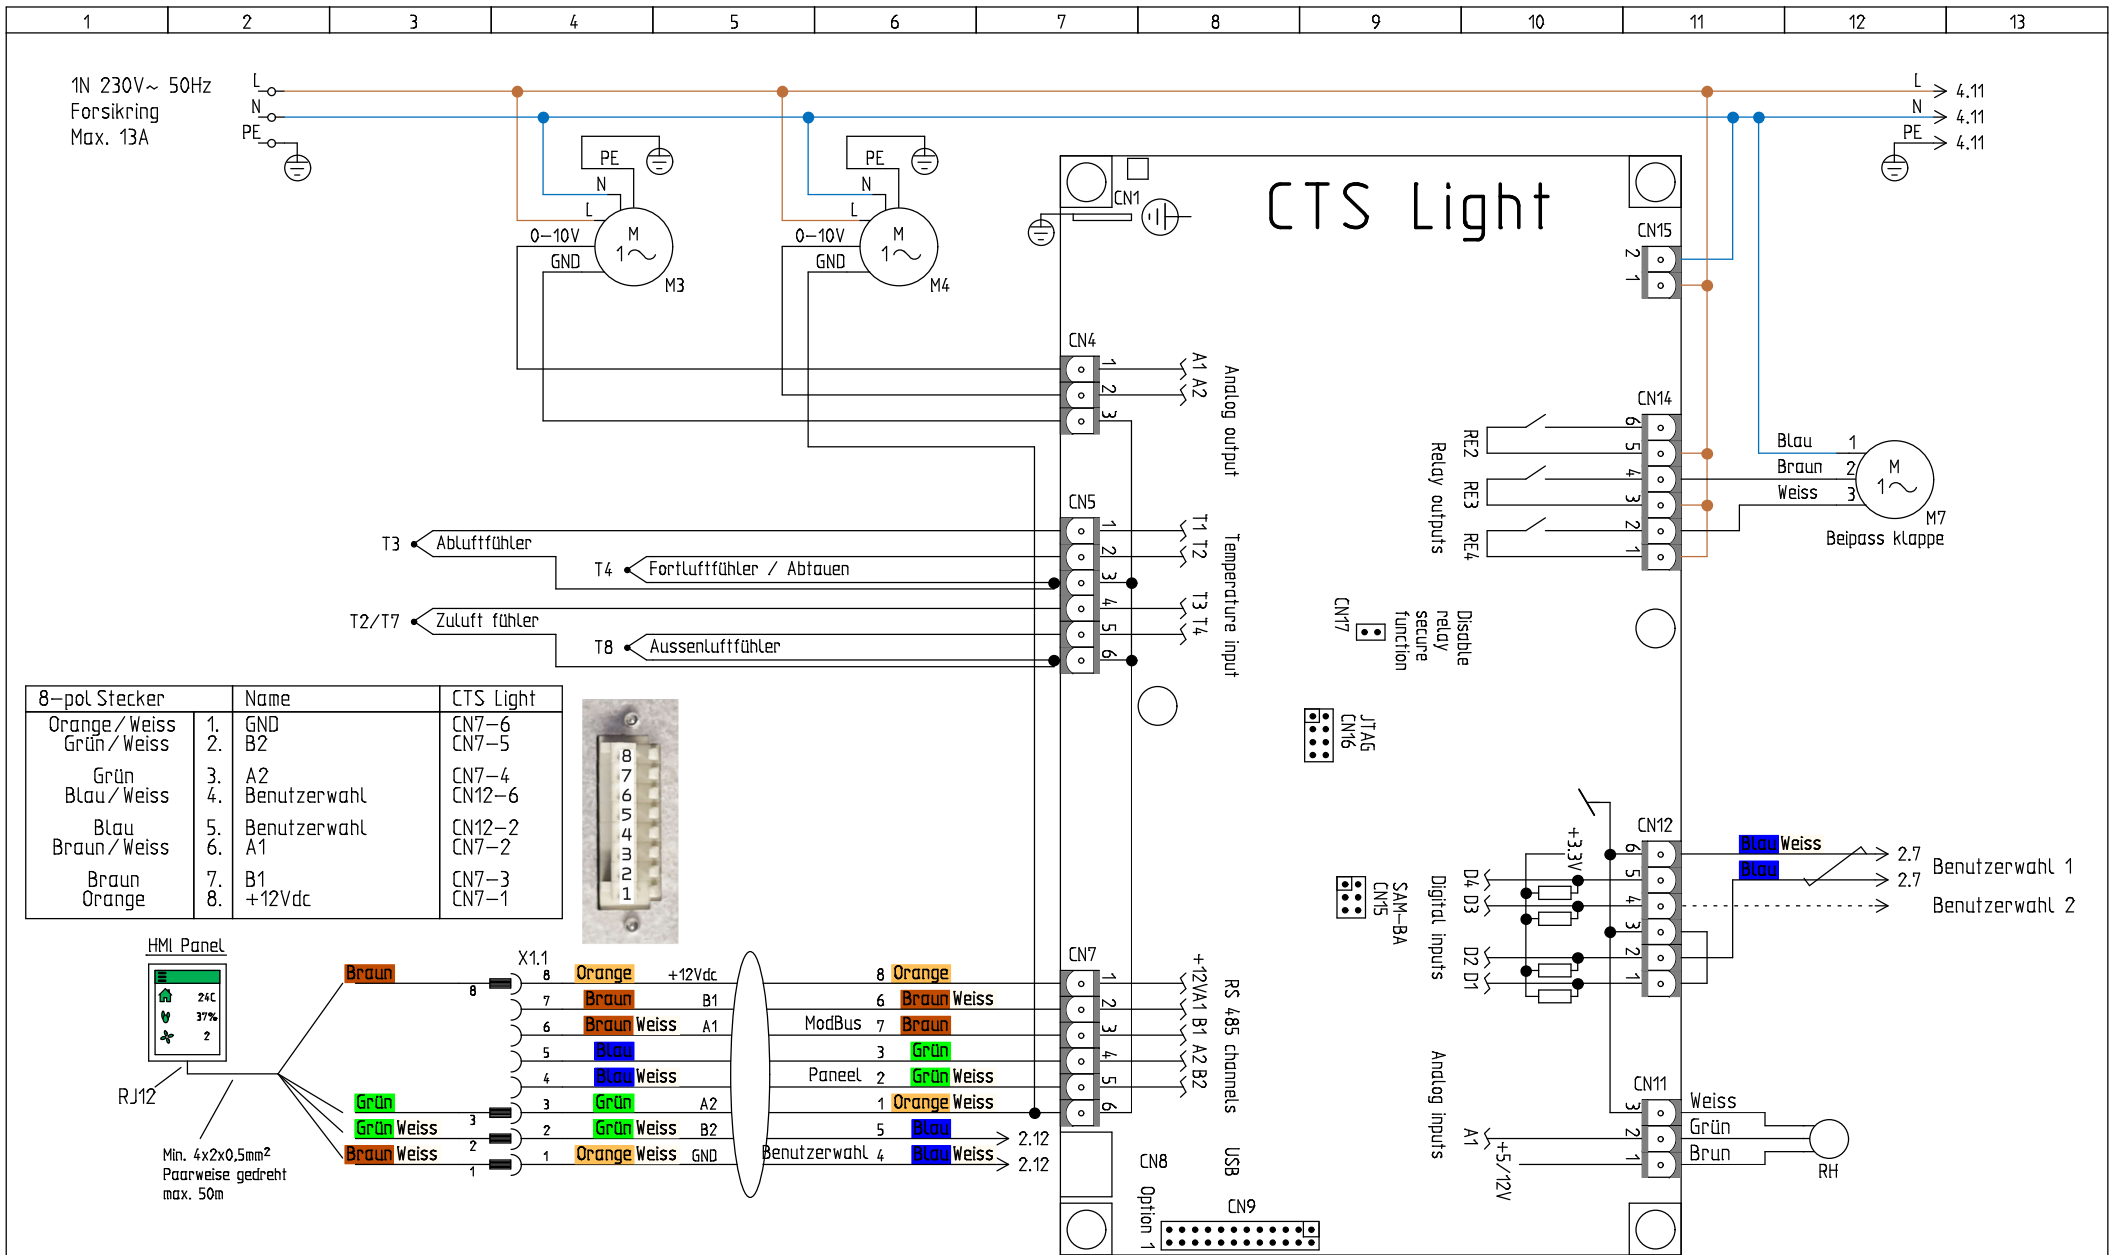

1. Die Steuertafel MUSS frostfrei montiert werden
2. Komponenten mit strichpunkt verbindung sind zubehör
3. Options platine ist Zubehör für CTS602
4. Externe Komponenten wird nicht von Nilan geliefert