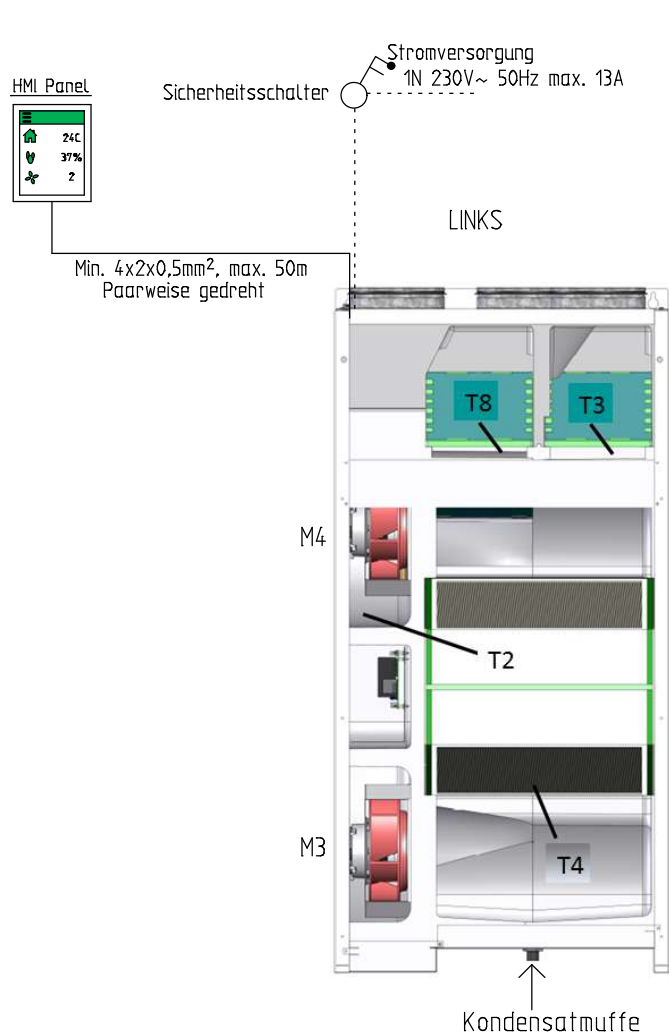

1. Die Steuertafel MUSS frostfrei montiert werden
2. Komponenten mit strichpunkt verbindung sind zubehör
3. Options platine ist Zubehör für CTS602
4. Externe Komponenten wird nicht von Nilan geliefert