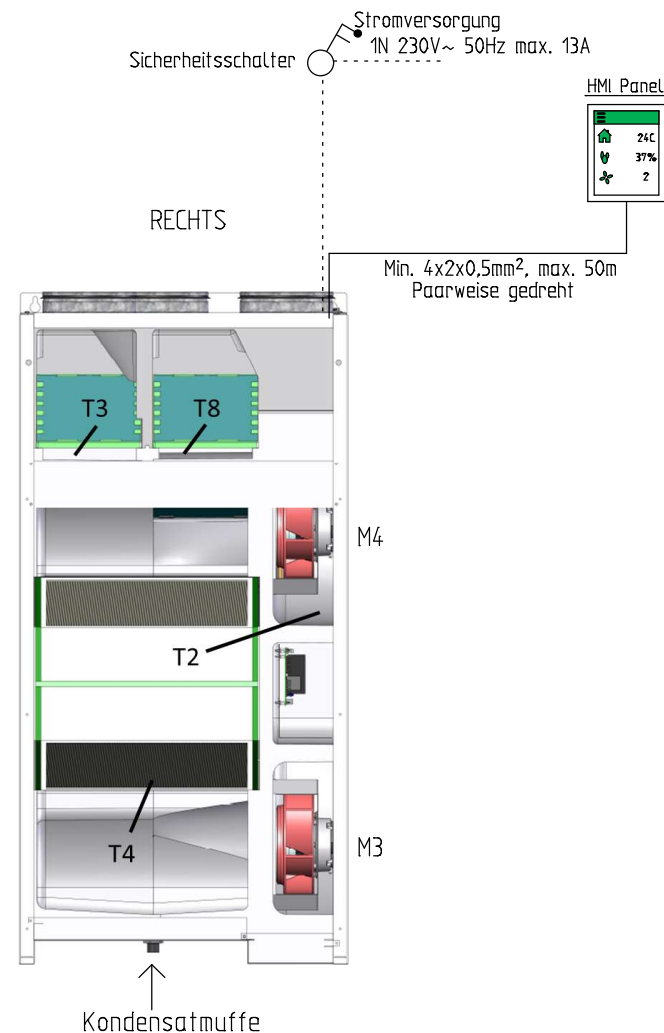

1. Die Steuertafel MUSS frostfrei montiert werden
2. Komponenten mit strichpunkt verbindung sind zubehör
3. Options platine ist Zubehör für CTS602
4. Externe Komponenten wird nicht von Nilan geliefert