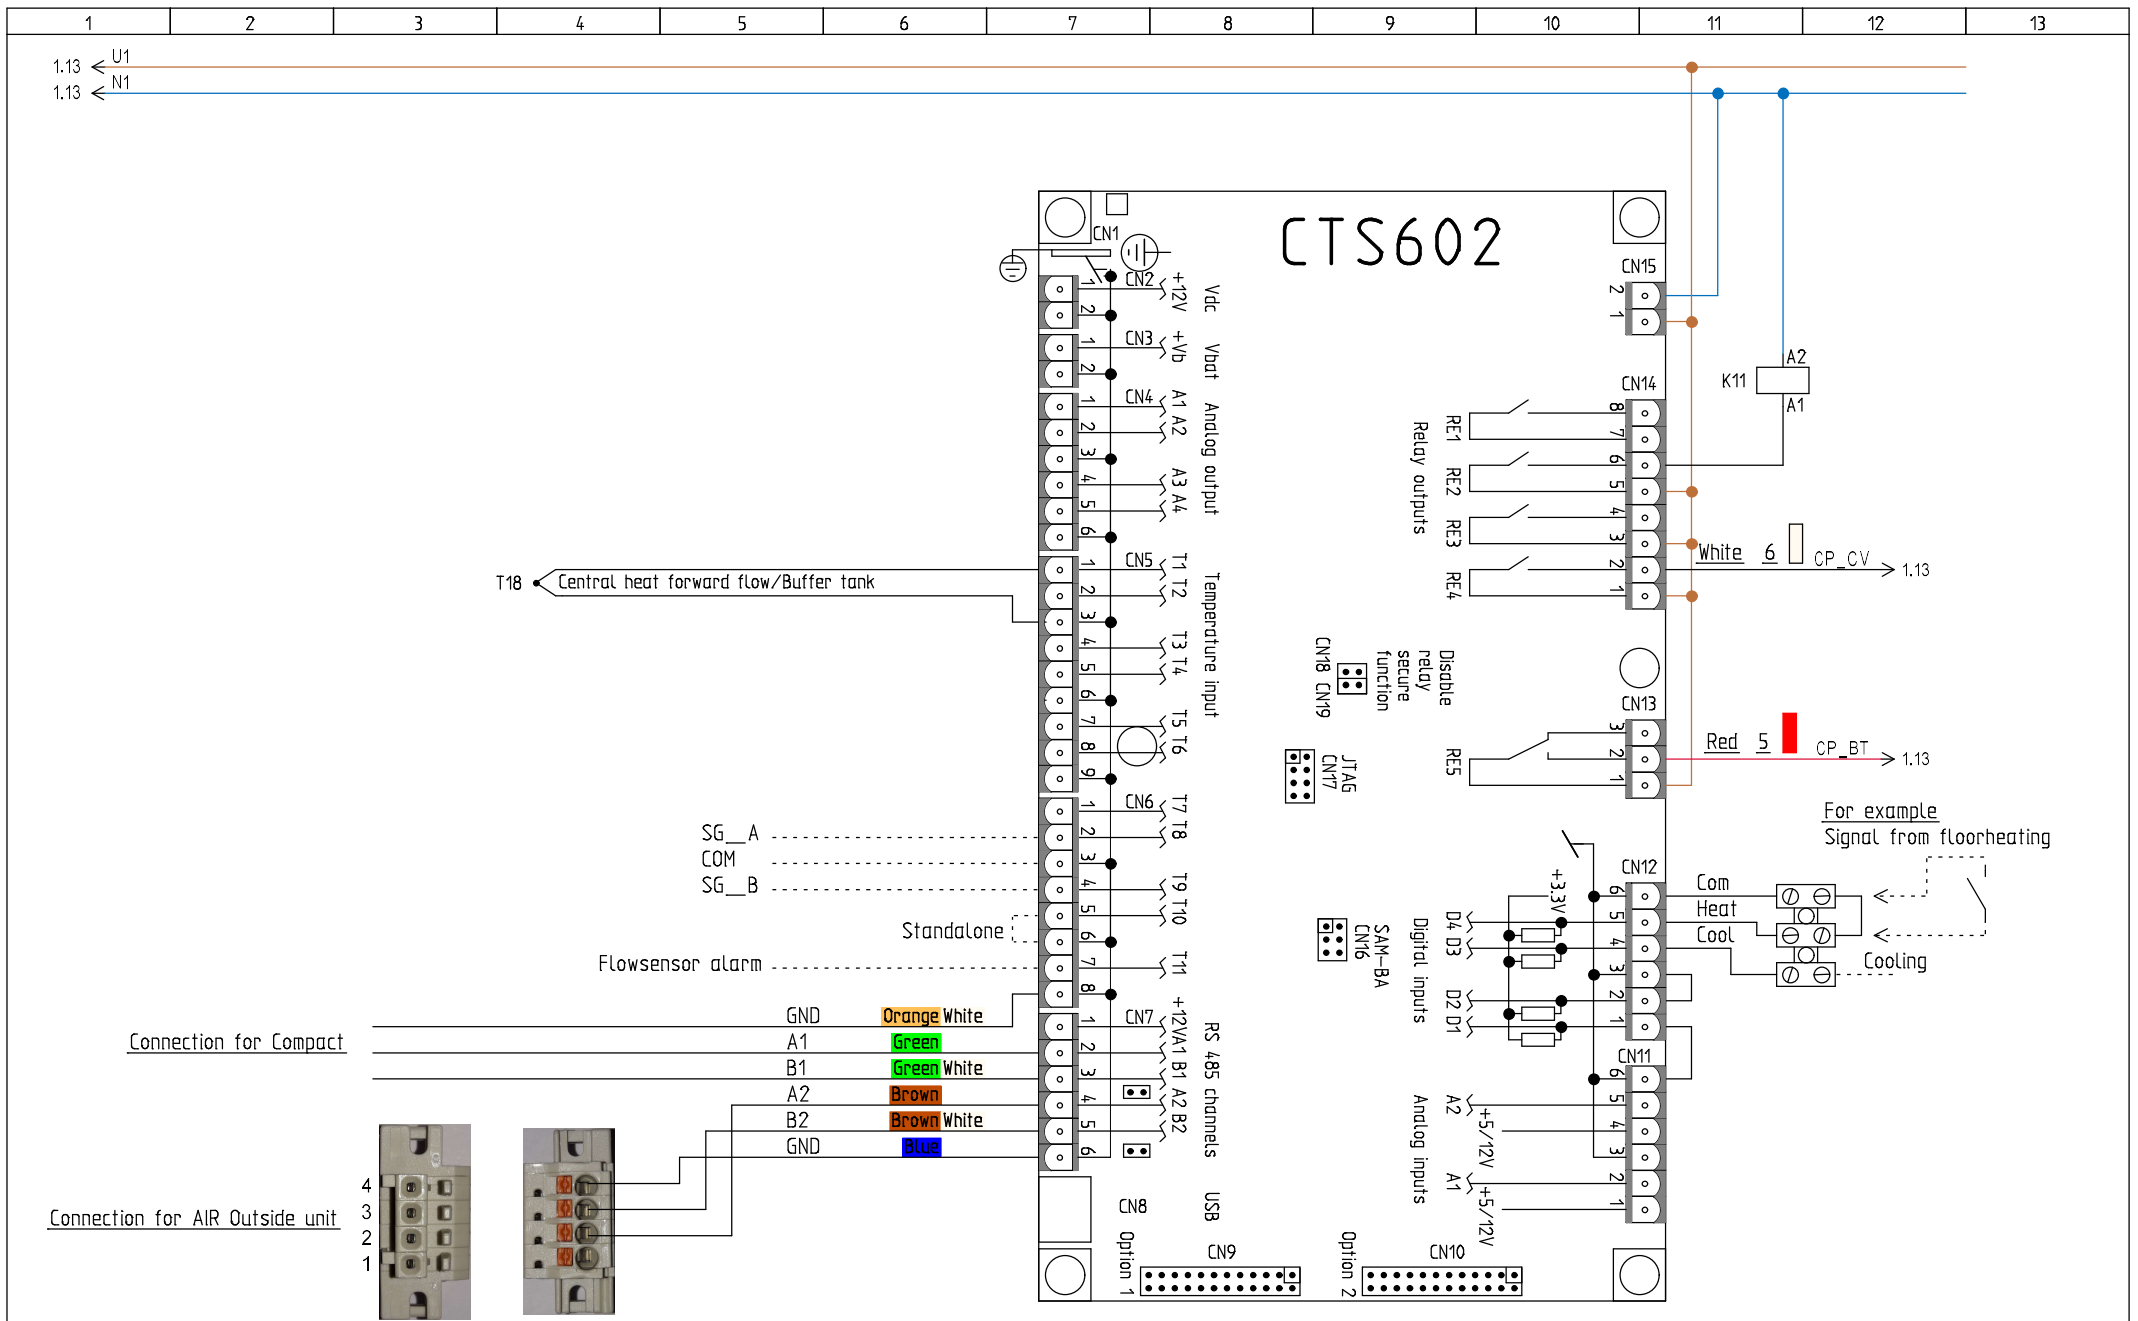

NILAN A/S
Nilanvej 2
DK-8722 Hedensted
Tlf. +4576752500
Fax +4576752525
<http://www.nilan.dk>
Email : nilan@nilan.dk

Indedel AIR6/9 (3-vejsventil) (SHW)
CTS602 Styring
Partnr. 74109IC20 & 21

AIR Indedel
Controller

Ordernr.	Revision	Initials
Date	Nationality	Page
14/10-2024	GB	2
	1.10	MD