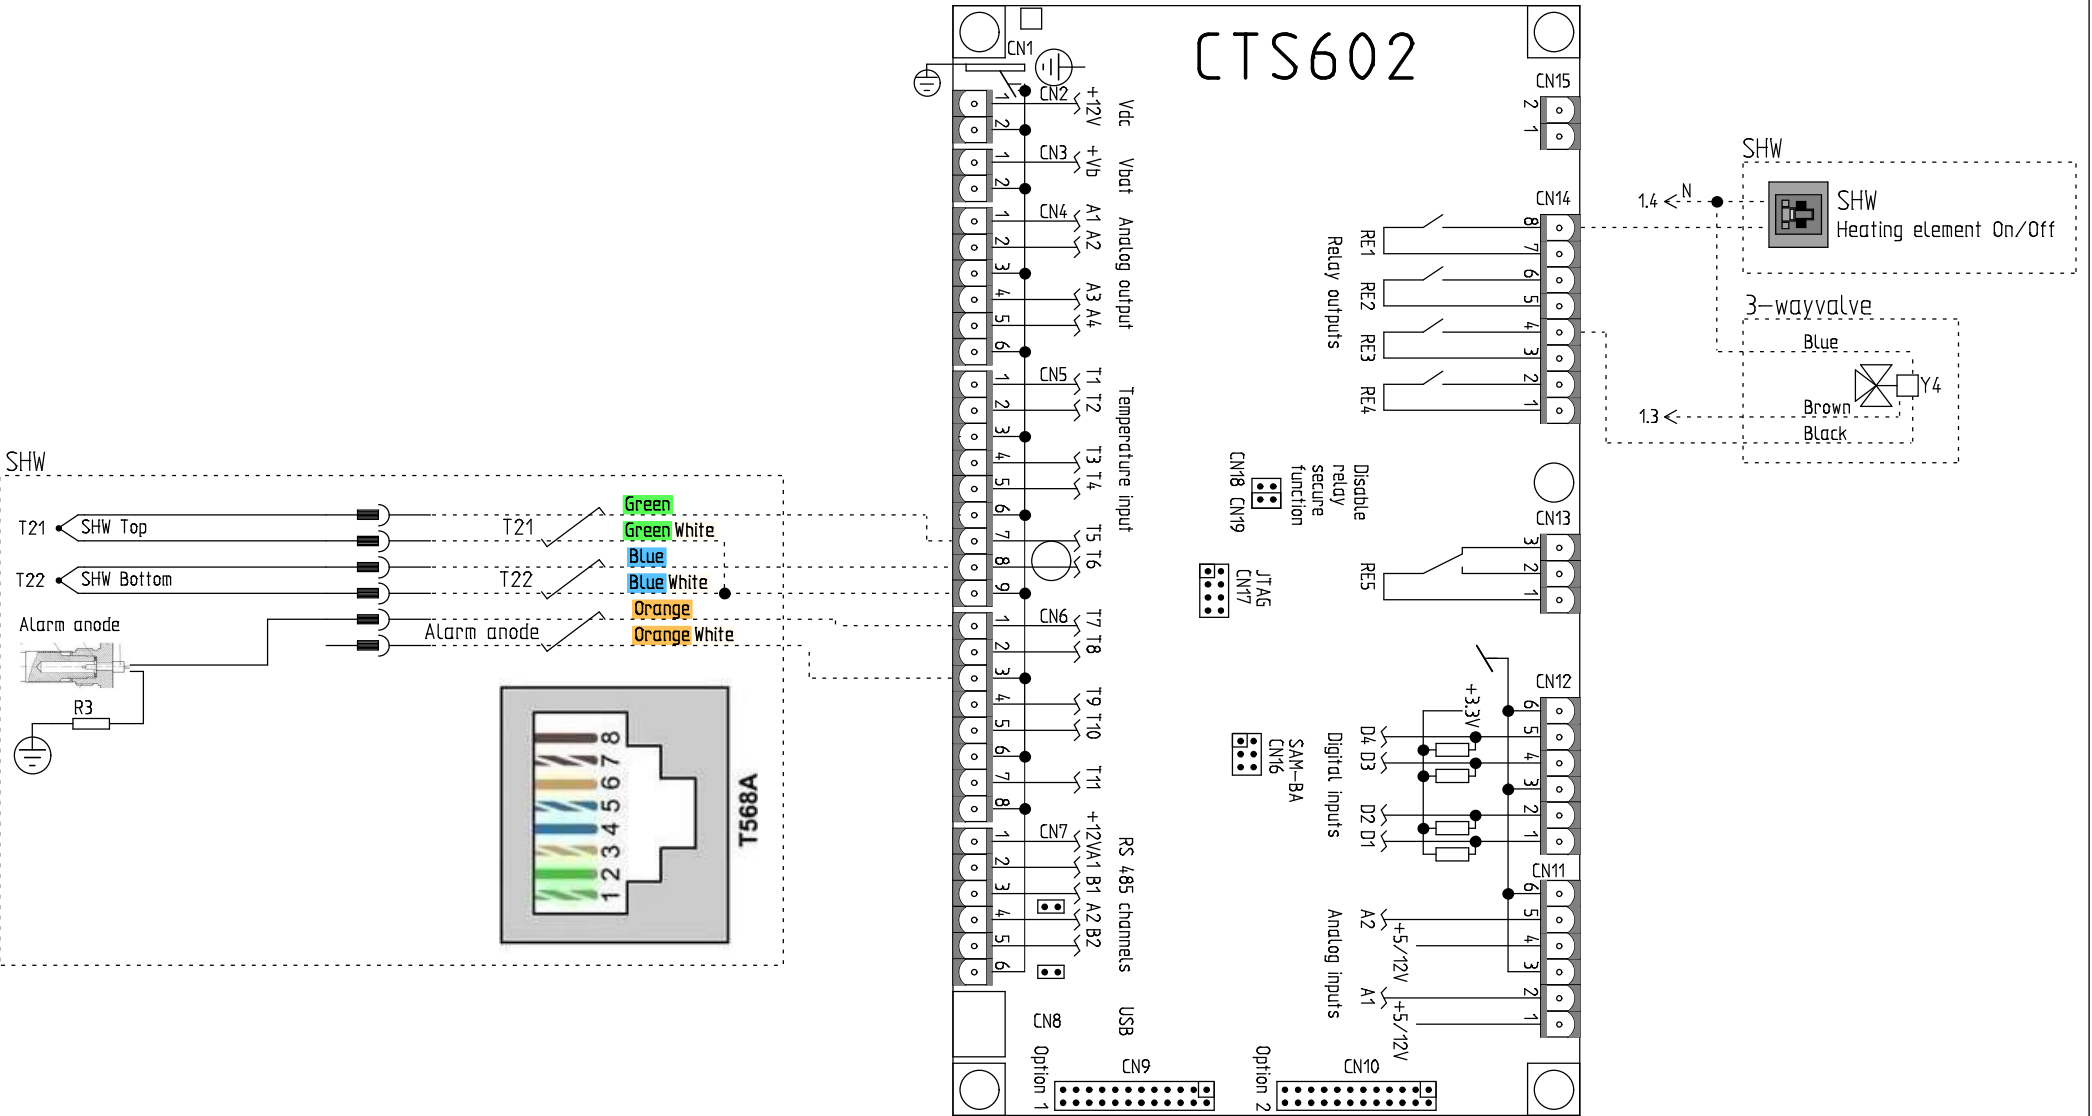

Indedel AIR6/9 (3-vejsventil) (SHW)  
 CTS602 Styring  
 Partnr. 74109IC20 & 21

AIR Indedel  
 Controller

Ordernr.	Revision	Initials
Date	Nationality	Page
14/10-2024	GB	2
	1.10	MD

NILAN A/S  
 Nilanvej 2  
 DK-8722 Hedensted  
 Tlf. +4576752500  
 Fax +4576752525  
<http://www.nilan.dk>  
 Email: nilan@nilan.dk

Indedel AIR6/9 (3-vejsventil) (SHW)  
 CTS602 Styring  
 Partnr. 74109IC20 & 21

AIR Indedel  
 Tilbehør

Ordernr.	Revision	Initials
Date	Nationality	Page
14/10-2024	GB	3
	1.10	MD